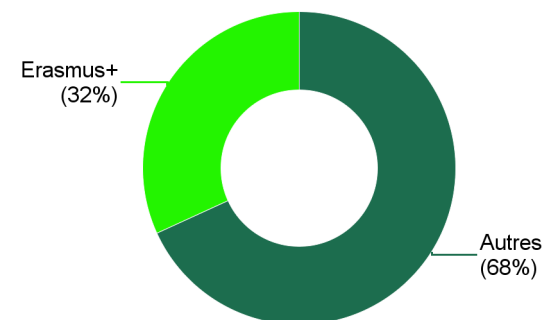

Etudiants internationaux par type d'étudiants Historique

Etudiants internationaux par continent Zoom année universitaire 2025-26

| | 2023-24 | | | | 2024-25 | | | | 2025-26 | | | |
|-------------------------|----------------------------|-------------------------|---------------------|---------------------|----------------------------|-------------------------|---------------------|---------------------|----------------------------|-------------------------|---------------------|---------------------|
| | Internationaux Individuels | Formations Délocalisées | Entrants en échange | Sortants en échange | Internationaux Individuels | Formations Délocalisées | Entrants en échange | Sortants en échange | Internationaux Individuels | Formations Délocalisées | Entrants en échange | Sortants en échange |
| UE | 266 | 45 | 267 | 223 | 254 | 56 | 294 | 229 | 248 | 34 | 313 | 230 |
| Europe | 103 | 0 | 98 | 90 | 122 | 0 | 89 | 125 | 115 | 0 | 102 | 111 |
| Asie | 269 | 1 654 | 119 | 121 | 253 | 1 877 | 131 | 152 | 259 | 1 845 | 151 | 140 |
| Afrique | 663 | 638 | 4 | 1 | 624 | 529 | 3 | 4 | 669 | 292 | 5 | 3 |
| Amerique | 116 | 98 | 182 | 150 | 104 | 96 | 168 | 159 | 86 | 89 | 158 | 154 |
| Oceanie | 6 | 0 | 47 | 41 | 1 | 0 | 44 | 50 | 1 | 0 | 37 | 47 |
| Total Université | 1 423 | 2 435 | 717 | 626 | 1 358 | 2 558 | 729 | 719 | 1 378 | 2 260 | 766 | 685 |

15 % d'étudiants étrangers en 2025-26
(de nationalité étrangère non bacheliers)

4 375 étudiants étrangers

44% des étudiants accueillis dans le
cadre d'un échange viennent avec
ERASMUS +

766 étudiants entrants en échange

Parmi les sortants 32% partent avec
ERASMUS +

685 étudiants sortants en échange

L'université accueille des étudiants de 115 pays différents en 2025-26
Et les étudiants de Lyon 3 sortants partent dans 44 pays différents.