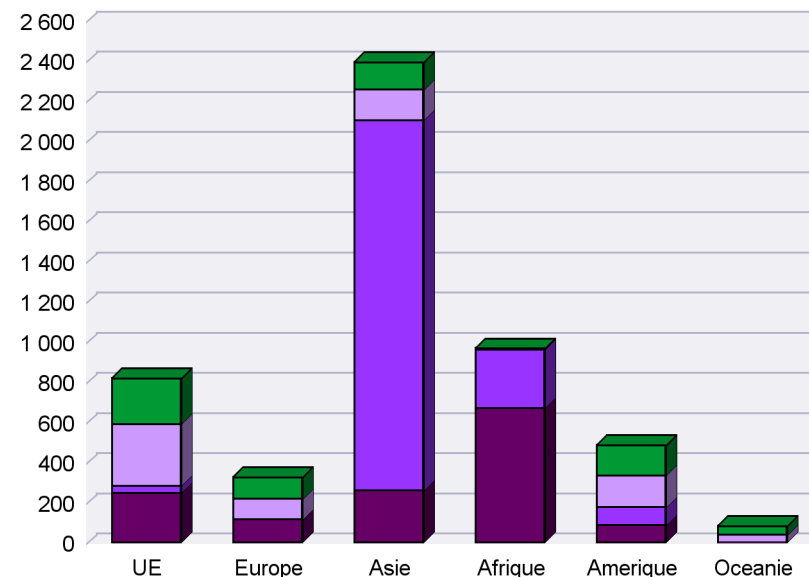

Etudiants internationaux par type d'étudiants Historique

Etudiants internationaux par continent Zoom année universitaire 2025-26

| | 2023-24 | | | | 2024-25 | | | | 2025-26 | | | |
|-------------------------|----------------------------|-------------------------|---------------------|---------------------|----------------------------|-------------------------|---------------------|---------------------|----------------------------|-------------------------|---------------------|---------------------|
| | Internationaux Individuels | Formations Délocalisées | Entrants en échange | Sortants en échange | Internationaux Individuels | Formations Délocalisées | Entrants en échange | Sortants en échange | Internationaux Individuels | Formations Délocalisées | Entrants en échange | Sortants en échange |
| UE | 266 | 45 | 267 | 223 | 254 | 56 | 294 | 229 | 248 | 34 | 313 | 230 |
| Europe | 103 | 0 | 98 | 90 | 122 | 0 | 89 | 125 | 115 | 0 | 102 | 111 |
| Asie | 269 | 1 654 | 119 | 121 | 253 | 1 877 | 131 | 152 | 259 | 1 845 | 151 | 140 |
| Afrique | 663 | 638 | 4 | 1 | 624 | 529 | 3 | 4 | 669 | 292 | 5 | 3 |
| Amerique | 116 | 98 | 182 | 150 | 104 | 96 | 168 | 159 | 86 | 89 | 158 | 154 |
| Oceanie | 6 | 0 | 47 | 41 | 1 | 0 | 44 | 50 | 1 | 0 | 37 | 47 |
| Total Université | 1 423 | 2 435 | 717 | 626 | 1 358 | 2 558 | 729 | 719 | 1 378 | 2 260 | 766 | 685 |